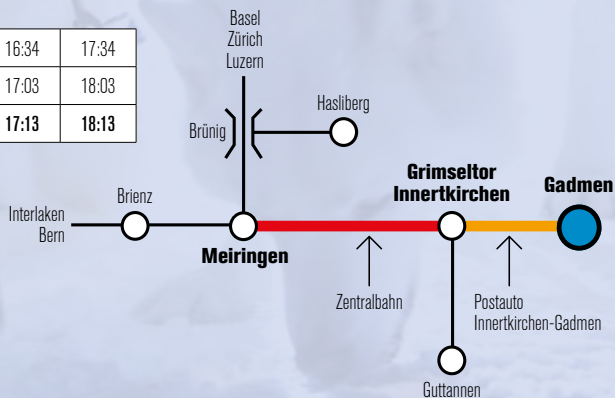

Samstag, 24. Februar 2024

MEIRINGEN → GADMEN

Meiringen Bahnhof	07:45	08:45	09:45	10:45	11:45	12:45	14:45	15:45	16:45	17:45
Innertkirchen Grimseltor	07:58	08:58	09:58	10:58	11:58	12:58	14:58	15:58	16:58	17:58
Ankunft Gadmen Post	08:17	09:17	10:17	11:17	12:17	13:17	15:17	16:17	17:17	18:17

GADMEN → MEIRINGEN

Gadmen Post	13:34	14:34	15:34	16:34	17:34	18:34	21:34	22:34
Innertkirchen Grimseltor	14:03	15:03	16:03	17:03	18:03	19:03	22:03	22:57
Ankunft Meiringen Bahnhof	14:13	15:13	16:13	17:13	18:13	19:13	22:13	23:07

→ Dieser Kurs hat in Meiringen Anschluss bis nach Interlaken

→ Dieser Kurs hat in Meiringen Anschluss bis nach Bern / Luzern

Sonntag, 25. Februar 2024

MEIRINGEN → GADMEN

Meiringen Bahnhof	07:45	08:45	09:45	10:45	11:45	12:45
Innertkirchen Grimseltor	07:58	08:58	09:58	10:58	11:58	12:58
Ankunft Gadmen Post	08:17	09:17	10:17	11:17	12:17	13:17

GADMEN → MEIRINGEN

Gadmen Post	13:34	14:34	15:34	16:34	17:34
Innertkirchen Grimseltor	14:03	15:03	16:03	17:03	18:03
Ankunft Meiringen Bahnhof	14:13	15:13	16:13	17:13	18:13

Tickets
inkl. öV-Anreise
jetzt online kaufen